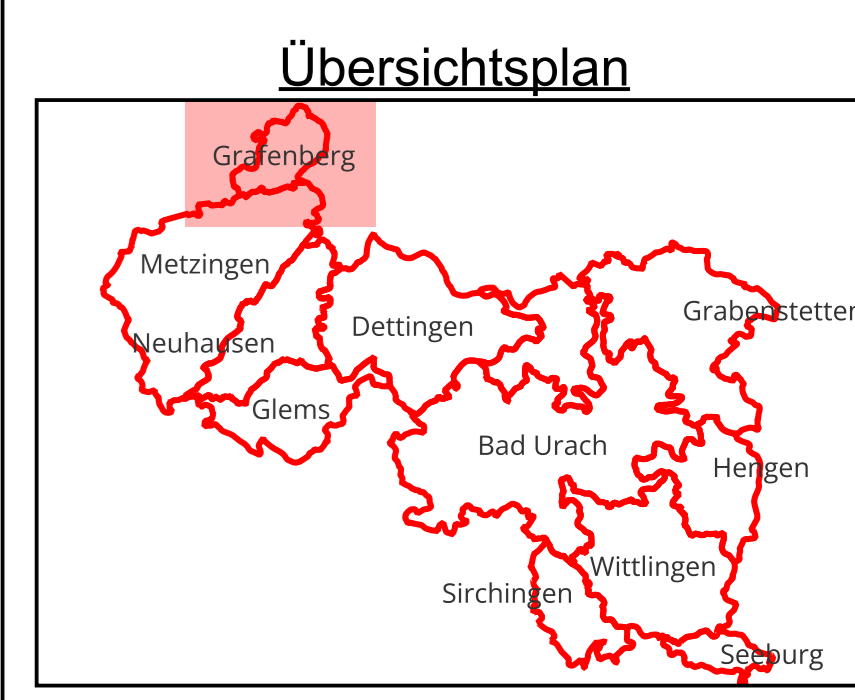

**Bodenrichtwertkarte**  
Maßstab: 1:5000  
Koordinatensystem: ETRS89 / UTM zone 32N  
Stand: 01. Januar 2023

**Gemeinde Grafenberg**

**Legende**

200 €	B	(76300245)	1 M
Bodenrichtwert	Bodenrichtwert	Bodenrichtwert	Bodenrichtwert
...	...	...	...