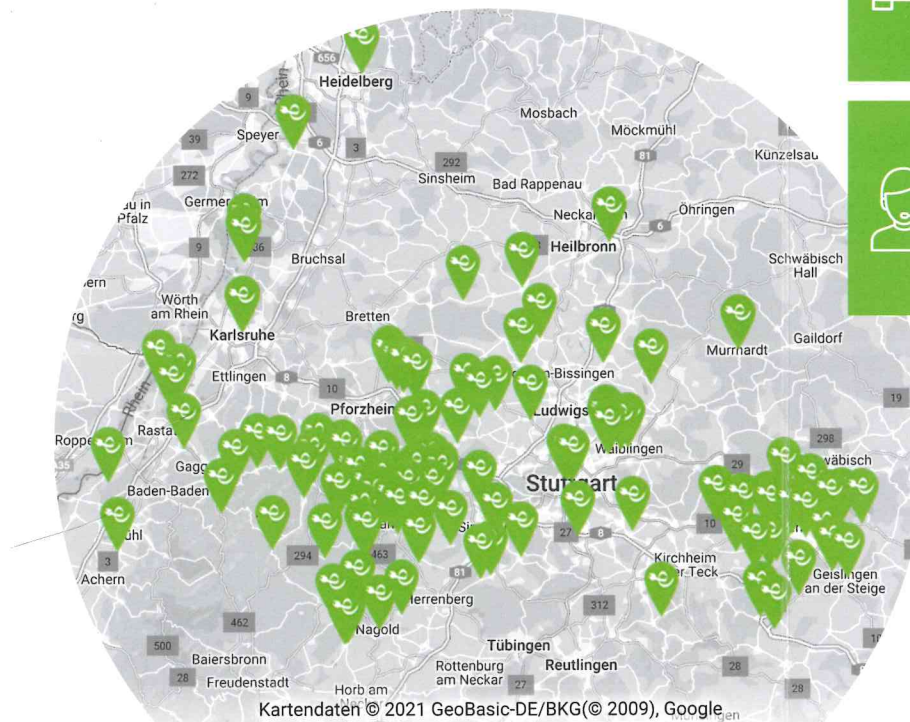

deer
carsharing

deer e-Carsharing

Wir machen mobil!

Jetzt
kostenlos
registrieren!

deer-carsharing.de

Willkommen beim deer e-Carsharing

Kostengünstige, nachhaltige Mobilität im ländlichen Raum erlebbar machen, das ist unsere Mission! Mit unseren e-Fahrzeugen genießt du flexible Mobilität und das rund um die Uhr.

Einfach über die App buchen – fertig – los!

Unsere Standorte

Da wir Standorte in ganz Baden-Württemberg haben, kannst du deine Fahrt an einer beliebigen Station starten und das Fahrzeug auch wieder an einem deer e-Carsharing-Standort deiner Wahl abgeben.